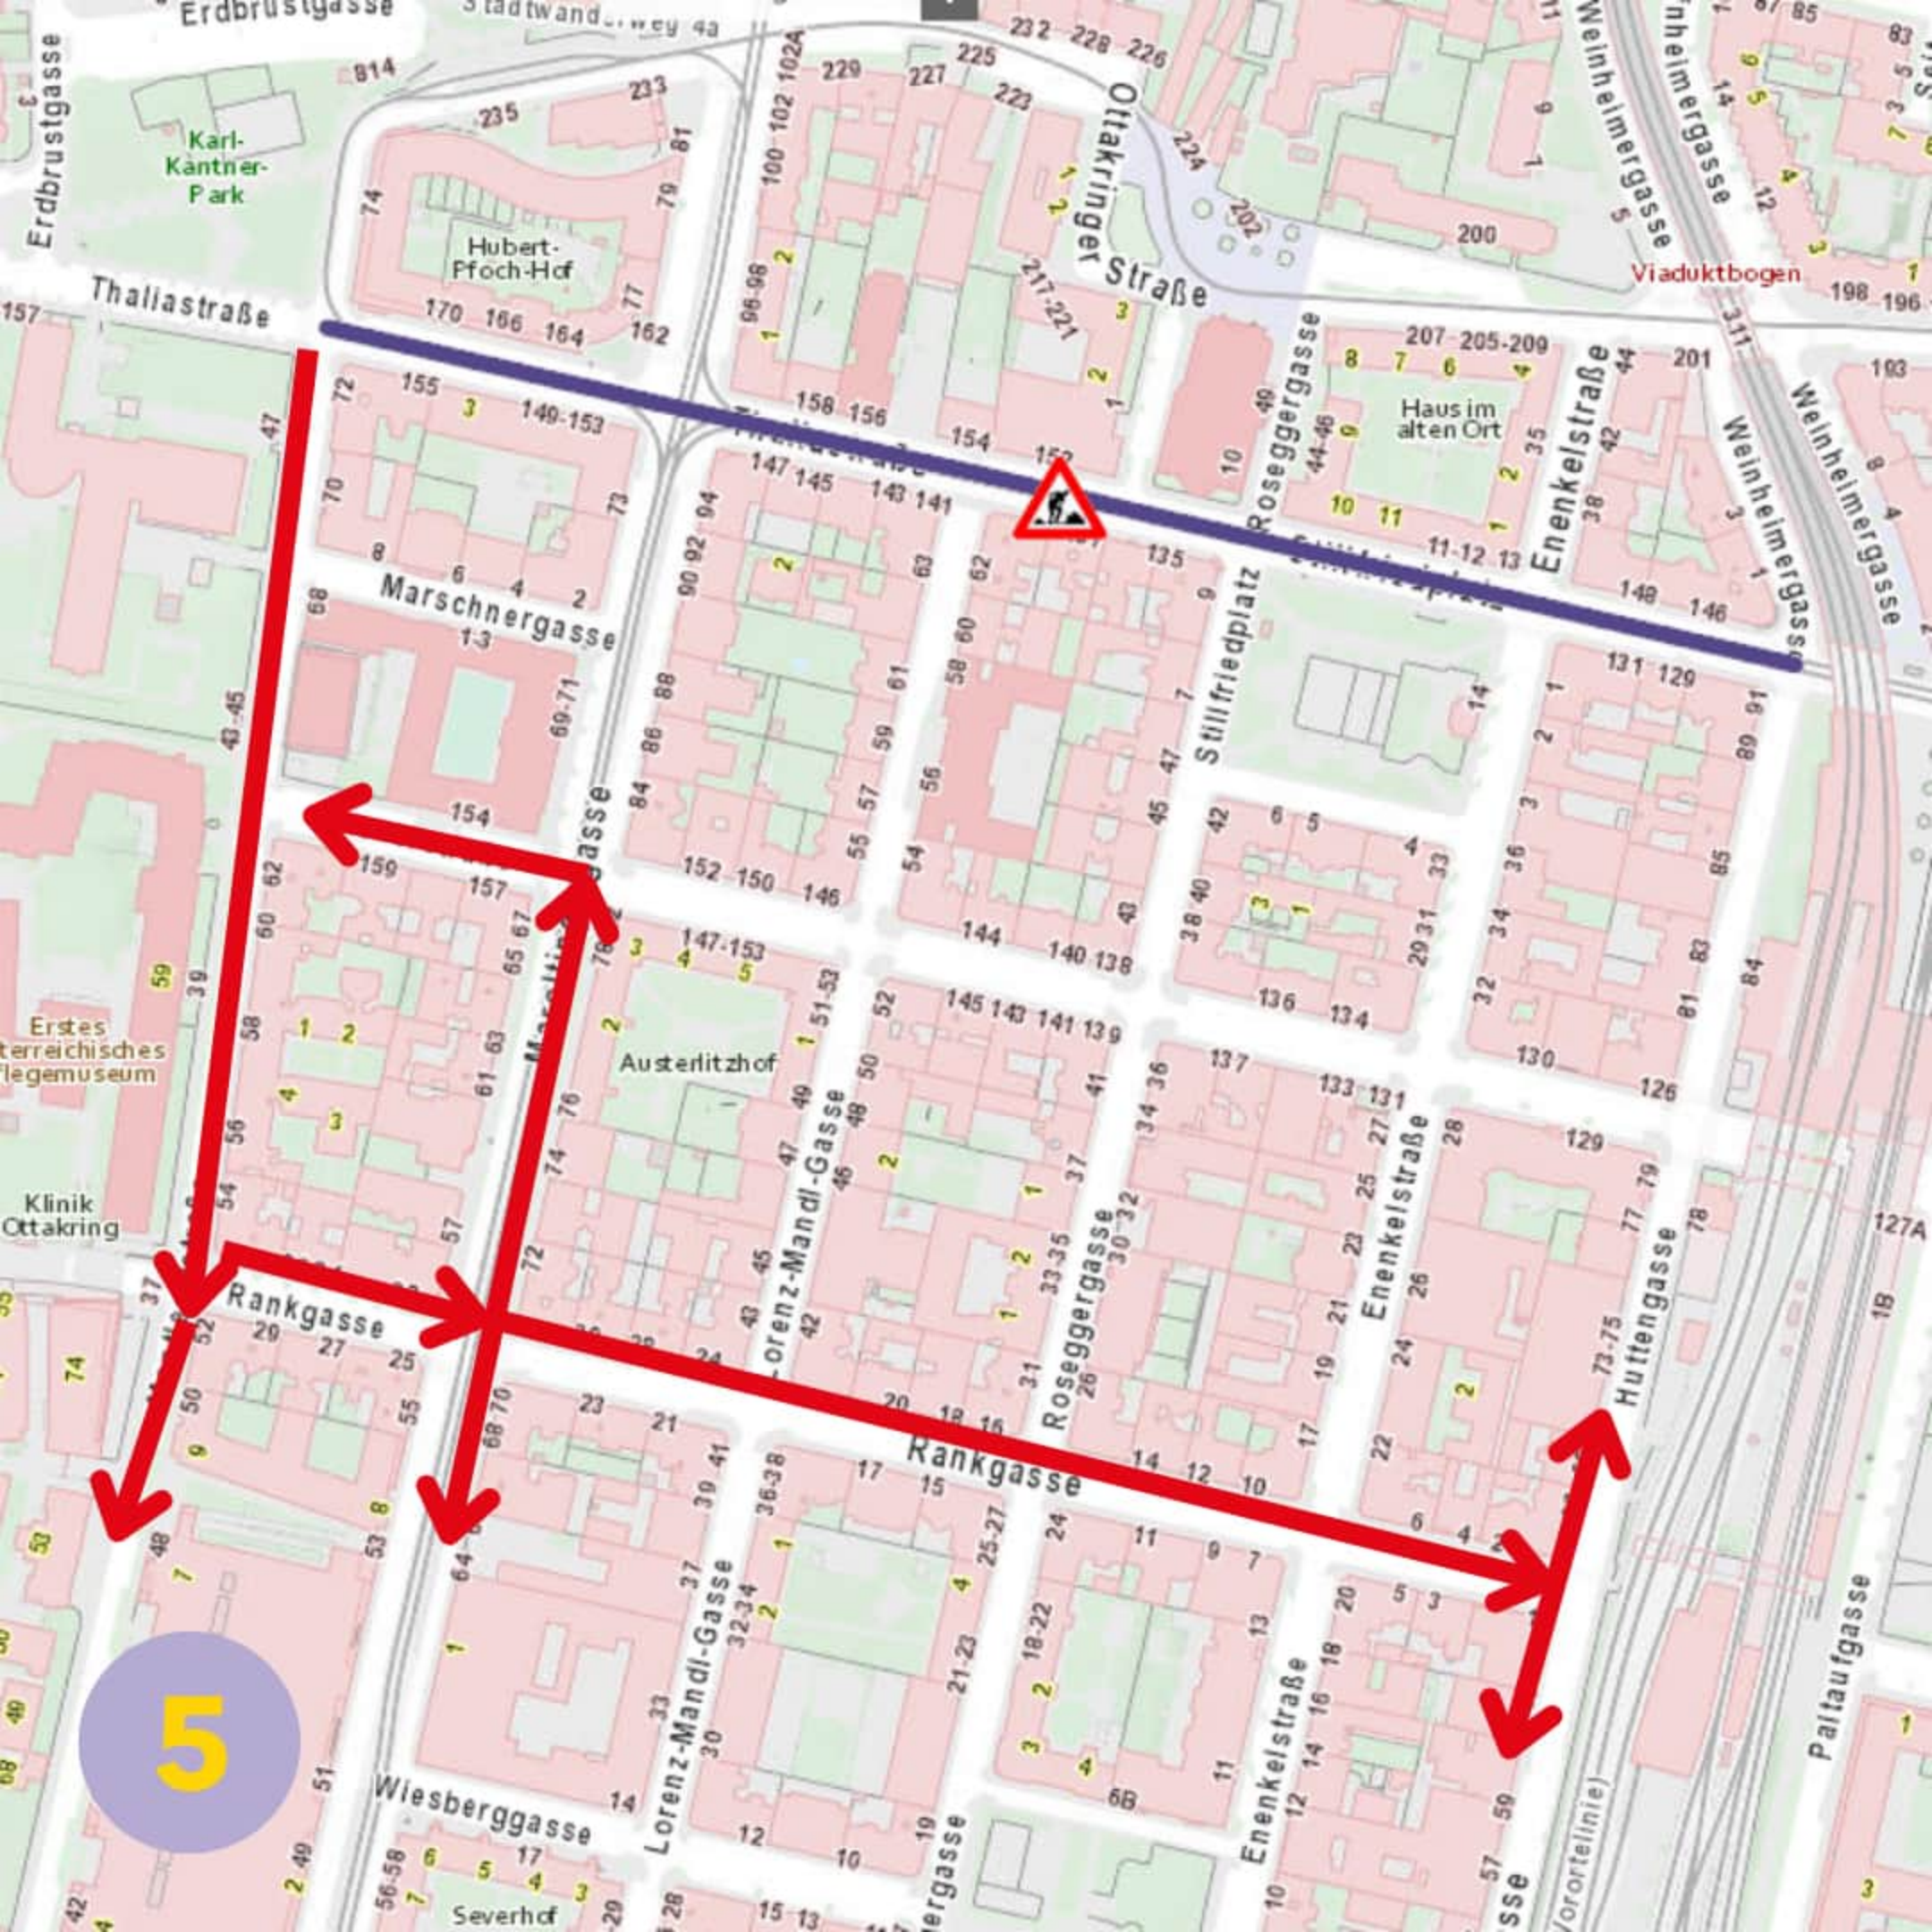

Umleitung

stadtauswärts über:

äußere Weinheimergasse

Arnethgasse

Odoakergasse

Degengasse

2

Sandleitengasse

Degengasse

Heigerleinstraße

Fußweg Degengasse

Stadtwanderweg

Hubert-Pfoch-Hof

Ottakringer Straße

Rosegggasse

Enenkelstraße

Weinheimergasse

Weinheimergasse

Weinheimergasse

3

Umleitung

stadteinwärts über:

Montleartstraße

Rankgasse

Flötzersteig

Maroltingergasse

oder Huttengasse

4

5

Erdbrustgasse
Karl-Kantner-Park
Thalassastraße

Hubert-Pfösch-Hof
235
233
74
79
81
170 166 164
162

Ottakringer Straße
232-228-226
229
227
225
223
224
202
100 102 102A
98-96
2