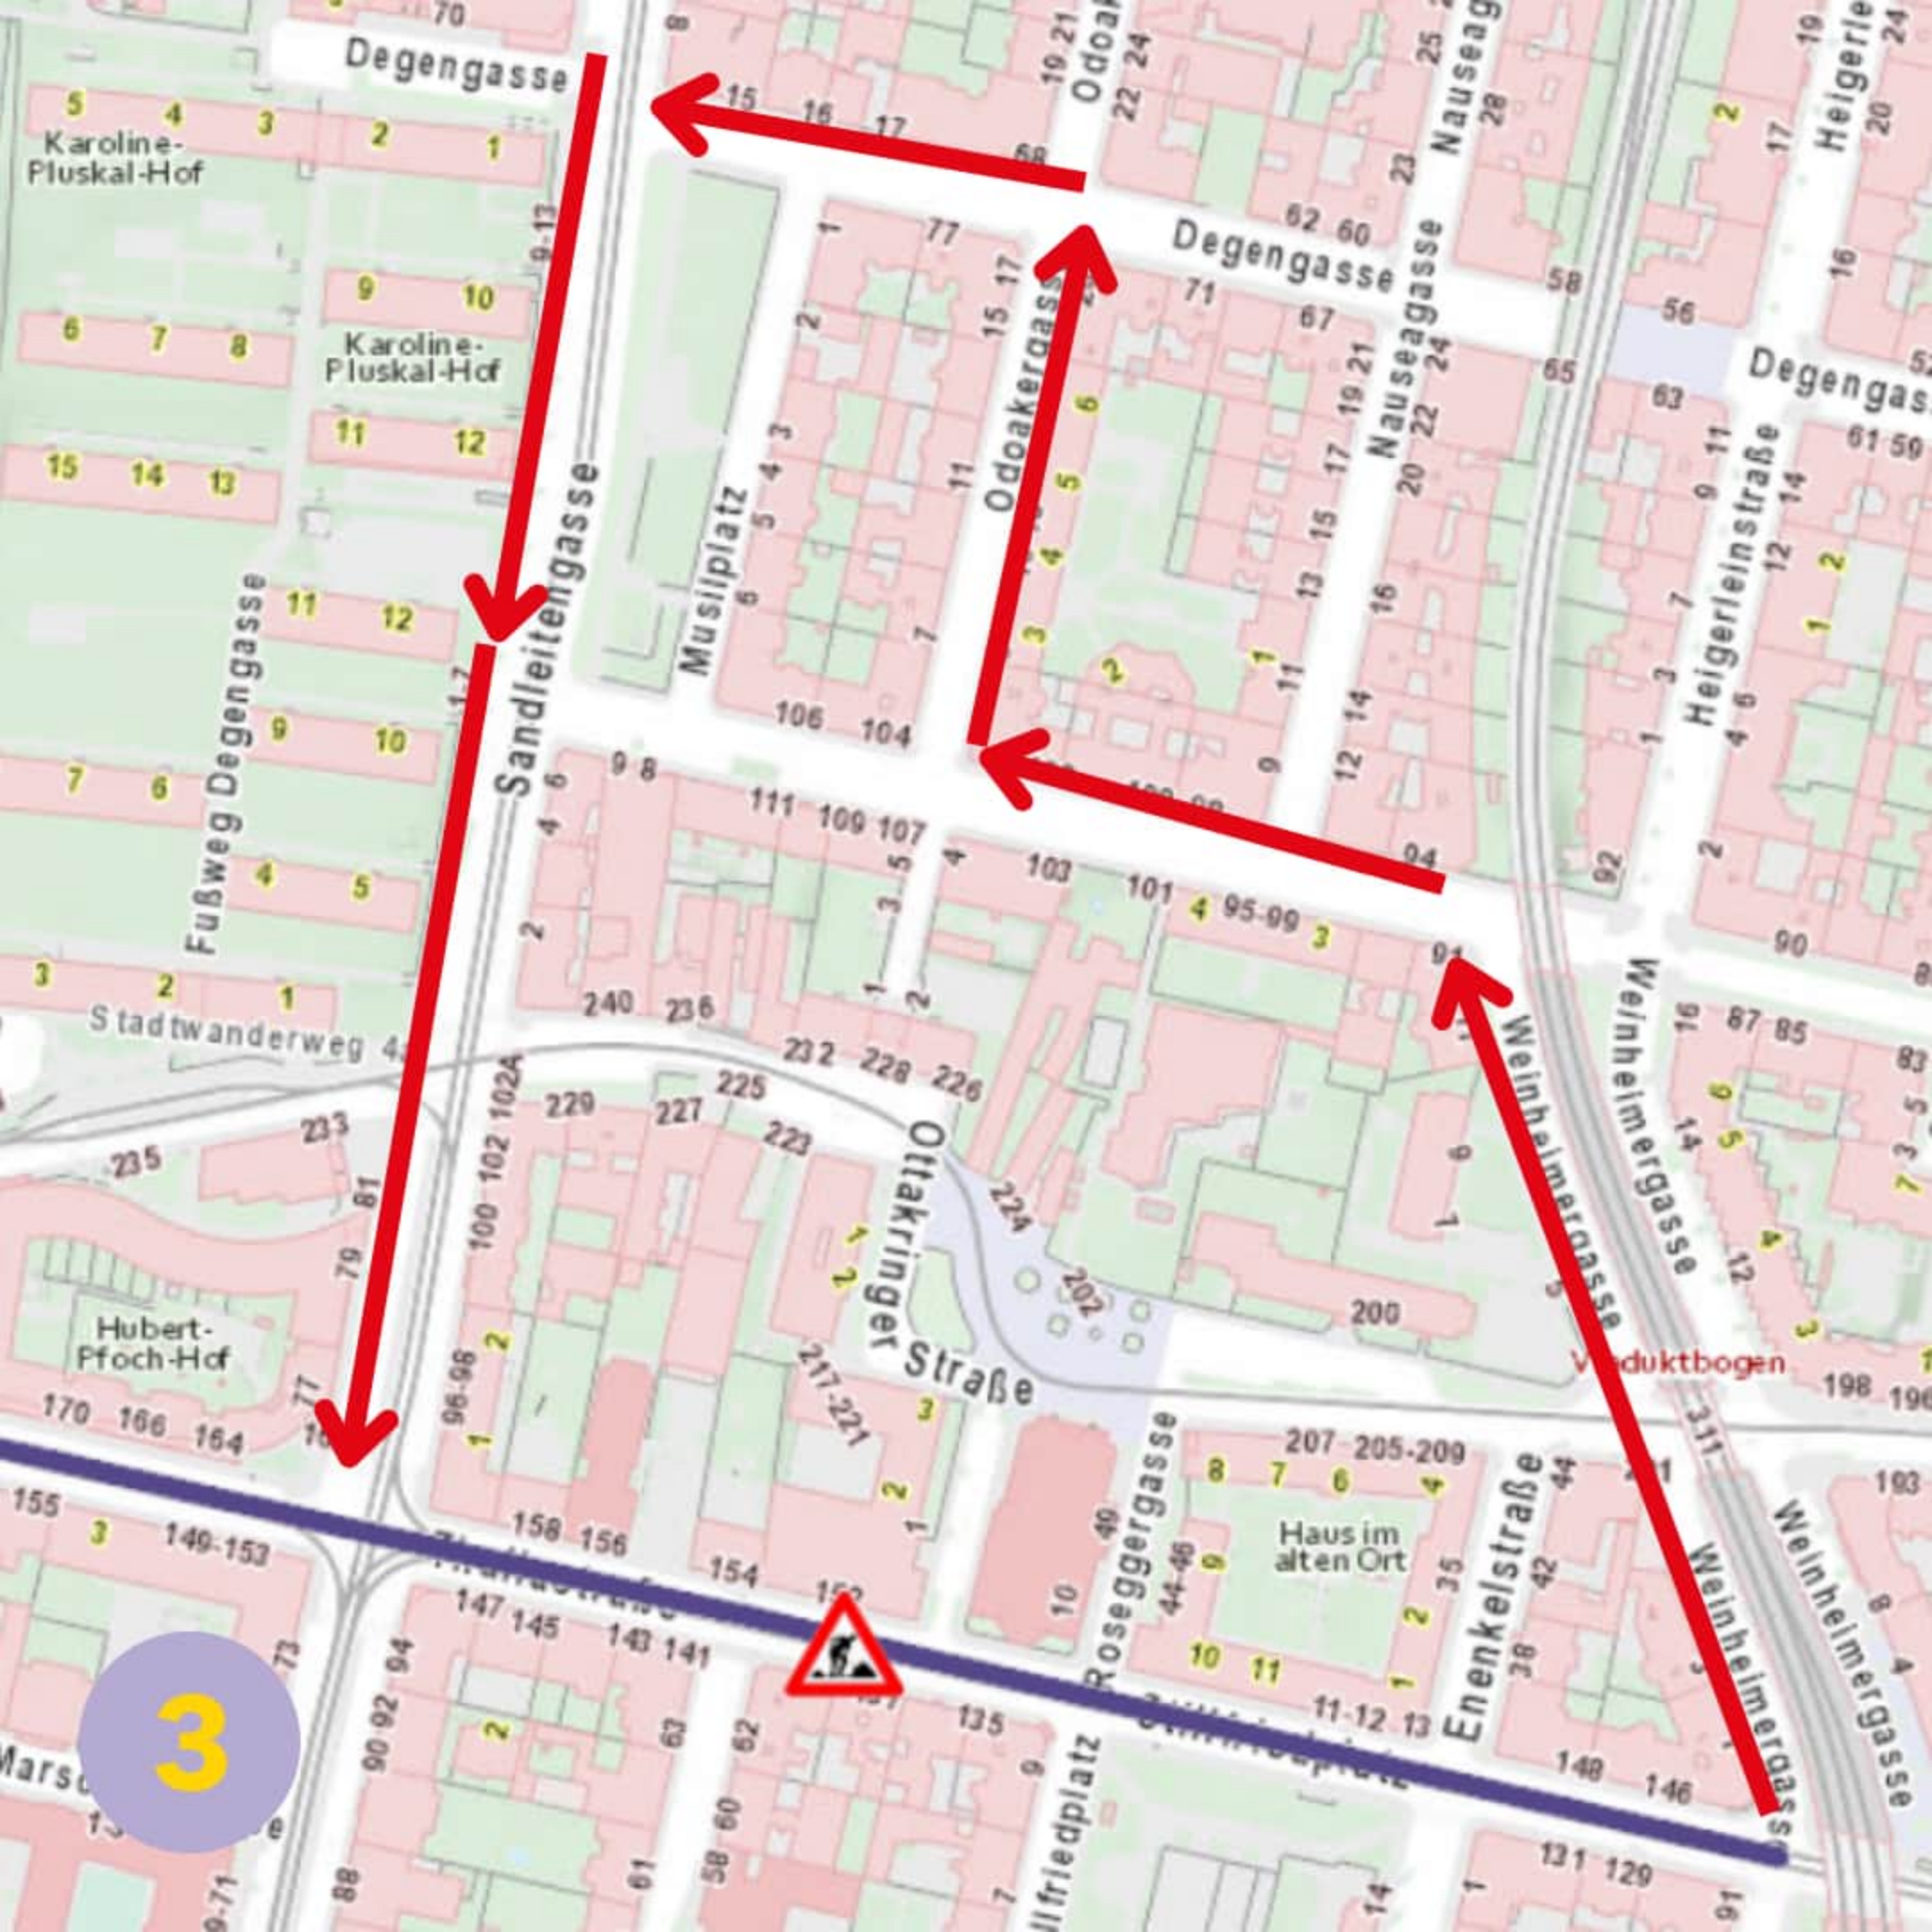

UPDATE!!!

Verkehrsinfo

Thaliastraße

Verkehrsmaßnahmen während der Bauarbeiten:

- Thaliastraße von **Huttengasse u. Weinheimergasse** bis **Maroltingergasse** (bis 20. Dezember 2024): **Sperre** für den Fahrzeugverkehr in beide Richtungen, Zufahrt für **Straßenbahn**, Anrainer*innen und Lieferverkehr **bleibt** **aufrecht**.

Umleitung

stadtauswärts über:

äußere Weinheimergasse

Arnethgasse

Odoakergasse

Degengasse

2

Sandleitengasse

Degengasse

Karoline-Pluskal-Hof

Karoline-Pluskal-Hof

Sandleitengasse

Muslplatz

Odoakergasse

Degengasse

Nausegasse

Degengasse

Heigerleinstraße

Fußweg Degengasse

Stadtwanderweg

Hubert-Pfoch-Hof

Ottakringer Straße

Rosegggasse

Enenkelstraße